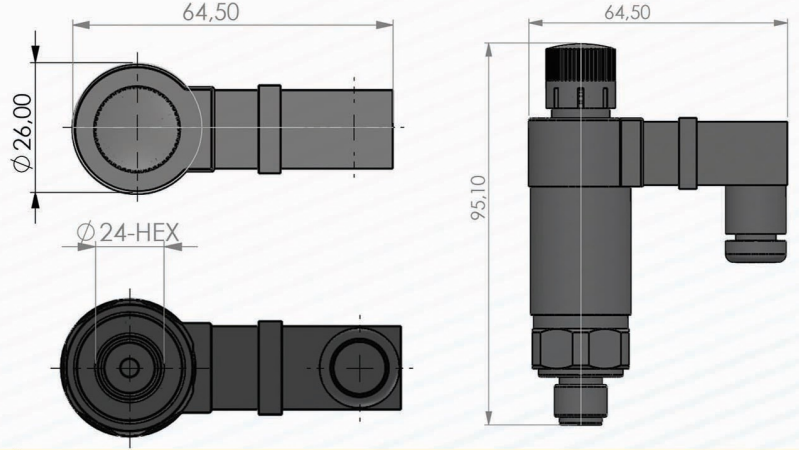

HİDROLİK VE PNOMATİK MİNİ BASINÇ ŞALTERİ

S.N.	MODEL NO	BASINÇ ARALIĞI	MAKS. BASINÇ	ALT BAĞLANTI	GÖVDE	ELEKTRİK BAĞLANTI TİPİ	FİYAT
1	ELT-MPS-2	0,2 - 2,5 BAR	30	S1/4" - S1/8"	ÇELİK	NO/NC ÇİFT KONTAK ELLE AYARLI DIN 43650-C	$ 22.50
2	ELT-MPS-4	0,5 - 4 BAR	30	S1/4" - S1/8"	ÇELİK	NO/NC ÇİFT KONTAK ELLE AYARLI DIN 43650-C	$ 22.50
3	ELT-MPS-6	0,5 - 6 BAR	30	S1/4" - S1/8"	ÇELİK	NO/NC ÇİFT KONTAK ELLE AYARLI DIN 43650-C	$ 22.50
4	ELT-MPS-10	1 - 10 BAR	30	S1/4" - S1/8"	ÇELİK	NO/NC ÇİFT KONTAK ELLE AYARLI DIN 43650-C	$ 22.50
5	ELT-MPS-16	1 - 16 BAR	30	S1/4" - S1/8"	ÇELİK	NO/NC ÇİFT KONTAK ELLE AYARLI DIN 43650-C	$ 22.50
6	ELT-MPS-25	5 - 25 BAR	100	S1/4"	ÇELİK	NO/NC ÇİFT KONTAK ELLE AYARLI DIN 43650-C	$ 28.00
7	ELT-MPS-40	5 - 40 BAR	100	S1/4"	ÇELİK	NO/NC ÇİFT KONTAK ELLE AYARLI DIN 43650-C	$ 28.00
8	ELT-MPS-60	5 - 60 BAR	100	S1/4"	ÇELİK	NO/NC ÇİFT KONTAK ELLE AYARLI DIN 43650-C	$ 28.00
9	ELT-MPS-100	10 - 100 BAR	300	S1/4"	ÇELİK	NO/NC ÇİFT KONTAK ELLE AYARLI DIN 43650-C	$ 28.00
10	ELT-MPS-160	10 - 160 BAR	300	S1/4"	ÇELİK	NO/NC ÇİFT KONTAK ELLE AYARLI DIN 43650-C	$ 28.00
11	ELT-MPS-200	10 - 200 BAR	300	S1/4"	ÇELİK	NO/NC ÇİFT KONTAK ELLE AYARLI DIN 43650-C	$ 28.00
12	ELT-MPS-400	20 - 400 BAR	400	S1/4"	ÇELİK	NO/NC ÇİFT KONTAK ELLE AYARLI DIN 43650-C	$ 28.00

S.N.	MODEL NO	BASINÇ ARALIĞI	MAKS. BASINÇ	ALT BAĞLANTI	GÖVDE	ELEKTRİK BAĞLANTI TİPİ	FİYAT
13	ELT-MPS-2	0,2 - 2,5 BAR	30	S1/4" - S1/8"	PİRİNÇ	NO/NC ÇİFT KONTAK ELLE AYARLI DIN 43650-C	$ 27.00
14	ELT-MPS-4	0,5 - 4 BAR	30	S1/4" - S1/8"	PİRİNÇ	NO/NC ÇİFT KONTAK ELLE AYARLI DIN 43650-C	$ 27.00
15	ELT-MPS-6	0,5 - 6 BAR	30	S1/4" - S1/8"	PİRİNÇ	NO/NC ÇİFT KONTAK ELLE AYARLI DIN 43650-C	$ 27.00
16	ELT-MPS-10	1 - 10 BAR	30	S1/4" - S1/8"	PİRİNÇ	NO/NC ÇİFT KONTAK ELLE AYARLI DIN 43650-C	$ 27.00
17	ELT-MPS-16	1 - 16 BAR	30	S1/4" - S1/8"	PİRİNÇ	NO/NC ÇİFT KONTAK ELLE AYARLI DIN 43650-C	$ 27.00
18	ELT-MPS-25	5 - 25 BAR	100	S1/4"	PİRİNÇ	NO/NC ÇİFT KONTAK ELLE AYARLI DIN 43650-C	$ 32.00
19	ELT-MPS-40	5 - 40 BAR	100	S1/4"	PİRİNÇ	NO/NC ÇİFT KONTAK ELLE AYARLI DIN 43650-C	$ 32.00
20	ELT-MPS-60	5 - 60 BAR	100	S1/4"	PİRİNÇ	NO/NC ÇİFT KONTAK ELLE AYARLI DIN 43650-C	$ 32.00
21	ELT-MPS-100	10 - 100 BAR	300	S1/4"	PİRİNÇ	NO/NC ÇİFT KONTAK ELLE AYARLI DIN 43650-C	$ 32.00
22	ELT-MPS-160	10 - 160 BAR	300	S1/4"	PİRİNÇ	NO/NC ÇİFT KONTAK ELLE AYARLI DIN 43650-C	$ 32.00
23	ELT-MPS-200	10 - 200 BAR	300	S1/4"	PİRİNÇ	NO/NC ÇİFT KONTAK ELLE AYARLI DIN 43650-C	$ 32.00
24	ELT-MPS-400	20 - 400 BAR	400	S1/4"	PİRİNÇ	NO/NC ÇİFT KONTAK ELLE AYARLI DIN 43650-C	$ 32.00