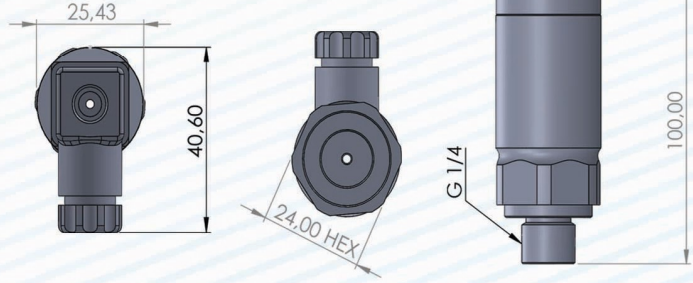

HİDROLİK VE PNOMATİK MİNİ BASINÇ ŞALTERİ

S.N.	MODEL NO	BASINÇ ARALIĞI	MAKS. BASINÇ	ALT BAĞLANTI	GÖVDE	ELEKTRİK BAĞLANTI TİPİ	FİYAT
1	ELT-MPS-2	0,2 - 2,5 BAR	30	S1/4" - S1/8"	ÇELİK	NO/NC ÇİFT KONTAK DIN 43650-C	$ 17.50
2	ELT-MPS-4	0,5 - 4 BAR	30	S1/4" - S1/8"	ÇELİK	NO/NC ÇİFT KONTAK DIN 43650-C	$ 17.50
3	ELT-MPS-6	0,5 - 6 BAR	30	S1/4" - S1/8"	ÇELİK	NO/NC ÇİFT KONTAK DIN 43650-C	$ 17.50
4	ELT-MPS-10	1 - 10 BAR	30	S1/4" - S1/8"	ÇELİK	NO/NC ÇİFT KONTAK DIN 43650-C	$ 17.50
5	ELT-MPS-16	1 - 16 BAR	30	S1/4" - S1/8"	ÇELİK	NO/NC ÇİFT KONTAK DIN 43650-C	$ 17.50
6	ELT-MPS-25	5 - 25 BAR	100	S1/4"	ÇELİK	NO/NC ÇİFT KONTAK DIN 43650-C	$ 23.00
7	ELT-MPS-40	5 - 40 BAR	100	S1/4"	ÇELİK	NO/NC ÇİFT KONTAK DIN 43650-C	$ 23.00
8	ELT-MPS-60	5 - 60 BAR	100	S1/4"	ÇELİK	NO/NC ÇİFT KONTAK DIN 43650-C	$ 23.00
9	ELT-MPS-100	10 - 100 BAR	300	S1/4"	ÇELİK	NO/NC ÇİFT KONTAK DIN 43650-C	$ 23.00
10	ELT-MPS-160	10 - 160 BAR	300	S1/4"	ÇELİK	NO/NC ÇİFT KONTAK DIN 43650-C	$ 23.00
11	ELT-MPS-200	10 - 200 BAR	300	S1/4"	ÇELİK	NO/NC ÇİFT KONTAK DIN 43650-C	$ 23.00
12	ELT-MPS-400	20 - 400 BAR	400	S1/4"	ÇELİK	NO/NC ÇİFT KONTAK DIN 43650-C	$ 23.00

S.N.	MODEL NO	BASINÇ ARALIĞI	MAKS. BASINÇ	ALT BAĞLANTI	GÖVDE	ELEKTRİK BAĞLANTI TİPİ	FİYAT
13	ELT-MPS-2	0,2 - 2,5 BAR	30	S1/4" - S1/8"	PİRİNÇ	NO/NC ÇİFT KONTAK DIN 43650-C	$ 22.00
14	ELT-MPS-4	0,5 - 4 BAR	30	S1/4" - S1/8"	PİRİNÇ	NO/NC ÇİFT KONTAK DIN 43650-C	$ 22.00
15	ELT-MPS-6	0,5 - 6 BAR	30	S1/4" - S1/8"	PİRİNÇ	NO/NC ÇİFT KONTAK DIN 43650-C	$ 22.00
16	ELT-MPS-10	1 - 10 BAR	30	S1/4" - S1/8"	PİRİNÇ	NO/NC ÇİFT KONTAK DIN 43650-C	$ 22.00
17	ELT-MPS-16	1 - 16 BAR	30	S1/4" - S1/8"	PİRİNÇ	NO/NC ÇİFT KONTAK DIN 43650-C	$ 22.00
18	ELT-MPS-25	5 - 25 BAR	100	S1/4"	PİRİNÇ	NO/NC ÇİFT KONTAK DIN 43650-C	$ 27.00
19	ELT-MPS-40	5 - 40 BAR	100	S1/4"	PİRİNÇ	NO/NC ÇİFT KONTAK DIN 43650-C	$ 27.00
20	ELT-MPS-60	5 - 60 BAR	100	S1/4"	PİRİNÇ	NO/NC ÇİFT KONTAK DIN 43650-C	$ 27.00
21	ELT-MPS-100	10 - 100 BAR	300	S1/4"	PİRİNÇ	NO/NC ÇİFT KONTAK DIN 43650-C	$ 27.00
22	ELT-MPS-160	10 - 160 BAR	300	S1/4"	PİRİNÇ	NO/NC ÇİFT KONTAK DIN 43650-C	$ 27.00
23	ELT-MPS-200	10 - 200 BAR	300	S1/4"	PİRİNÇ	NO/NC ÇİFT KONTAK DIN 43650-C	$ 27.00
24	ELT-MPS-400	20 - 400 BAR	400	S1/4"	PİRİNÇ	NO/NC ÇİFT KONTAK DIN 43650-C	$ 27.00