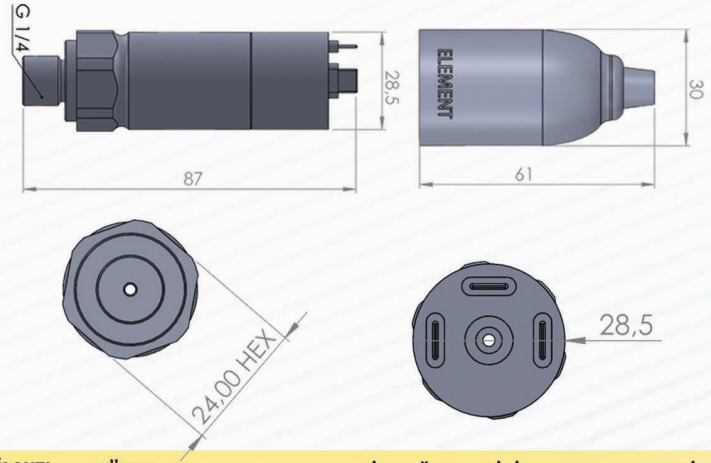

HİDROLİK VE PNOMATİK MİNİ BASINÇ ŞALTERİ

S.N.	MODEL NO	BASINÇ ARALIĞI	MAKS. BASINÇ	ALT BAĞLANTI	GÖVDE	ELEKTRİK BAĞLANTI TİPİ	FİYAT
1	ELT-MPS-2	0,2 - 2,5 BAR	30	S1/4" - S1/8"	ÇELİK	NO/NC ÇİFT KONTAK FAST ON	$ 16.00
2	ELT-MPS-4	0,5 - 4 BAR	30	S1/4" - S1/8"	ÇELİK	NO/NC ÇİFT KONTAK FAST ON	$ 16.00
3	ELT-MPS-6	0,5 - 6 BAR	30	S1/4" - S1/8"	ÇELİK	NO/NC ÇİFT KONTAK FAST ON	$ 16.00
4	ELT-MPS-10	1 - 10 BAR	30	S1/4" - S1/8"	ÇELİK	NO/NC ÇİFT KONTAK FAST ON	$ 16.00
5	ELT-MPS-16	1 - 16 BAR	30	S1/4" - S1/8"	ÇELİK	NO/NC ÇİFT KONTAK FAST ON	$ 16.00
6	ELT-MPS-25	5 - 25 BAR	100	S1/4"	ÇELİK	NO/NC ÇİFT KONTAK FAST ON	$ 21.50
7	ELT-MPS-40	5 - 40 BAR	100	S1/4"	ÇELİK	NO/NC ÇİFT KONTAK FAST ON	$ 21.50
8	ELT-MPS-60	5 - 60 BAR	100	S1/4"	ÇELİK	NO/NC ÇİFT KONTAK FAST ON	$ 21.50
9	ELT-MPS-100	10 - 100 BAR	300	S1/4"	ÇELİK	NO/NC ÇİFT KONTAK FAST ON	$ 21.50
10	ELT-MPS-160	10 - 160 BAR	300	S1/4"	ÇELİK	NO/NC ÇİFT KONTAK FAST ON	$ 21.50
11	ELT-MPS-200	10 - 200 BAR	300	S1/4"	ÇELİK	NO/NC ÇİFT KONTAK FAST ON	$ 21.50
12	ELT-MPS-4000	20 - 400 BAR	400	S1/4"	ÇELİK	NO/NC ÇİFT KONTAK FAST ON	$ 21.50

S.N.	MODEL NO	BASINÇ ARALIĞI	MAKS. BASINÇ	ALT BAĞLANTI	GÖVDE	ELEKTRİK BAĞLANTI TİPİ	FİYAT
13	ELT-MPS-2	0,2 - 2,5 BAR	30	S1/4" - S1/8"	PIRİNÇ	NO/NC ÇİFT KONTAK FAST ON	$ 22.00
14	ELT-MPS-4	0,5 - 4 BAR	30	S1/4" - S1/8"	PIRİNÇ	NO/NC ÇİFT KONTAK FAST ON	$ 22.00
15	ELT-MPS-6	0,5 - 6 BAR	30	S1/4" - S1/8"	PIRİNÇ	NO/NC ÇİFT KONTAK FAST ON	$ 22.00
16	ELT-MPS-10	1 - 10 BAR	30	S1/4" - S1/8"	PIRİNÇ	NO/NC ÇİFT KONTAK FAST ON	$ 22.00
17	ELT-MPS-16	1 - 16 BAR	30	S1/4" - S1/8"	PIRİNÇ	NO/NC ÇİFT KONTAK FAST ON	$ 22.00
18	ELT-MPS-25	5 - 25 BAR	100	S1/4"	PIRİNÇ	NO/NC ÇİFT KONTAK FAST ON	$ 25.00
19	ELT-MPS-40	5 - 40 BAR	100	S1/4"	PIRİNÇ	NO/NC ÇİFT KONTAK FAST ON	$ 25.00
20	ELT-MPS-60	5 - 60 BAR	100	S1/4"	PIRİNÇ	NO/NC ÇİFT KONTAK FAST ON	$ 25.00
21	ELT-MPS-100	10 - 100 BAR	300	S1/4"	PIRİNÇ	NO/NC ÇİFT KONTAK FAST ON	$ 25.00
22	ELT-MPS-160	10 - 160 BAR	300	S1/4"	PIRİNÇ	NO/NC ÇİFT KONTAK FAST ON	$ 25.00
23	ELT-MPS-200	10 - 200 BAR	300	S1/4"	PIRİNÇ	NO/NC ÇİFT KONTAK FAST ON	$ 25.00
24	ELT-MPS-400	10 - 400 BAR	400	S1/4"	PIRİNÇ	NO/NC ÇİFT KONTAK FAST ON	$ 25.00